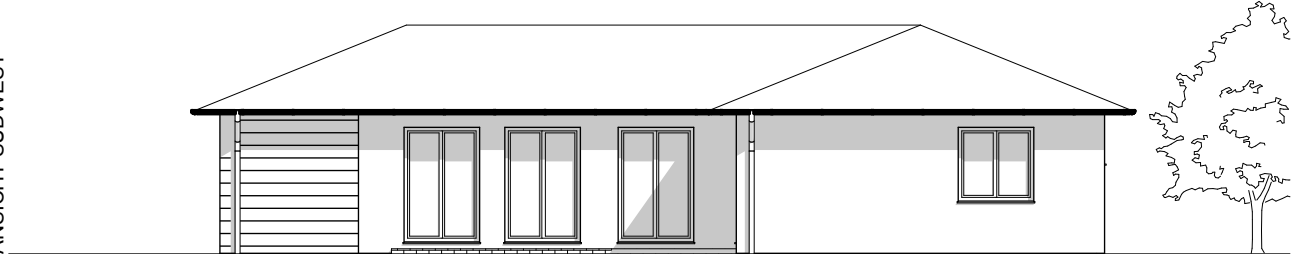

# HAUS TAUBE

Winkelbungalow

Grundfläche ~150 qm

**blaschke bau**

**Hoch... Tief... Ingenieurbau  
Naturstein- und Fliesenverlegearbeiten**

**blaschke bau  
Gesellschaft mit  
beschränkter Haftung**

OT Bobbau  
Dorfstraße 8  
06766 Bitterfeld- Wolfen  
Telefon 0 34 94 / 3 79 - 0  
Fax 0 34 94 / 37 91 10  
[www.blaschke-bau.de](http://www.blaschke-bau.de)  
[info@blaschke-bau.de](mailto:info@blaschke-bau.de)

# HAUS TAUBE

# HAUS TAUBE

ANSICHT NORDWEST

ANSICHT SÜDWEST

ANSICHT SÜDOST

ANSICHT NORDOST