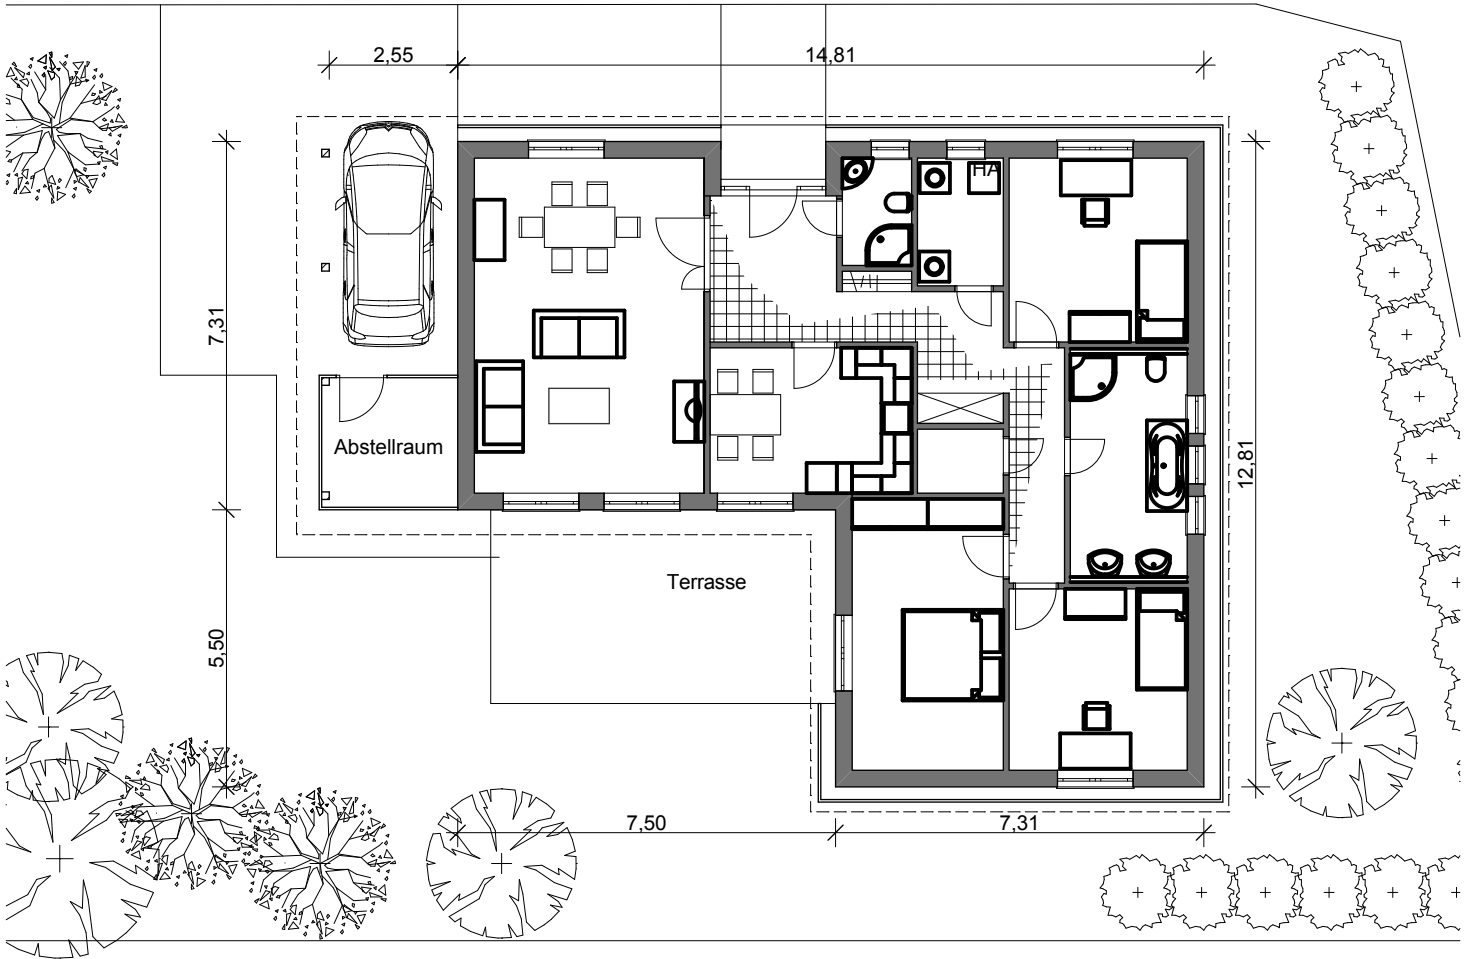

# HAUS TAUBE

Winkelbungalow

Grundfläche ~150 qm

**blaschke bau**

**Hoch... Tief... Ingenieurbau  
Naturstein- und Fliesenverlegearbeiten**

**blaschke bau  
Gesellschaft mit  
beschränkter Haftung**

OT Bobbau  
Dorfstraße 8  
06766 Bitterfeld- Wolfen  
Telefon 0 34 94 / 3 79 - 0  
Fax 0 34 94 / 37 91 10  
[www.blaschke-bau.de](http://www.blaschke-bau.de)  
[info@blaschke-bau.de](mailto:info@blaschke-bau.de)

# HAUS TAUBE

# HAUS TAUBE

ANSICHT NORDWEST

ANSICHT SÜDWEST

ANSICHT SÜDOST

ANSICHT NORDOST