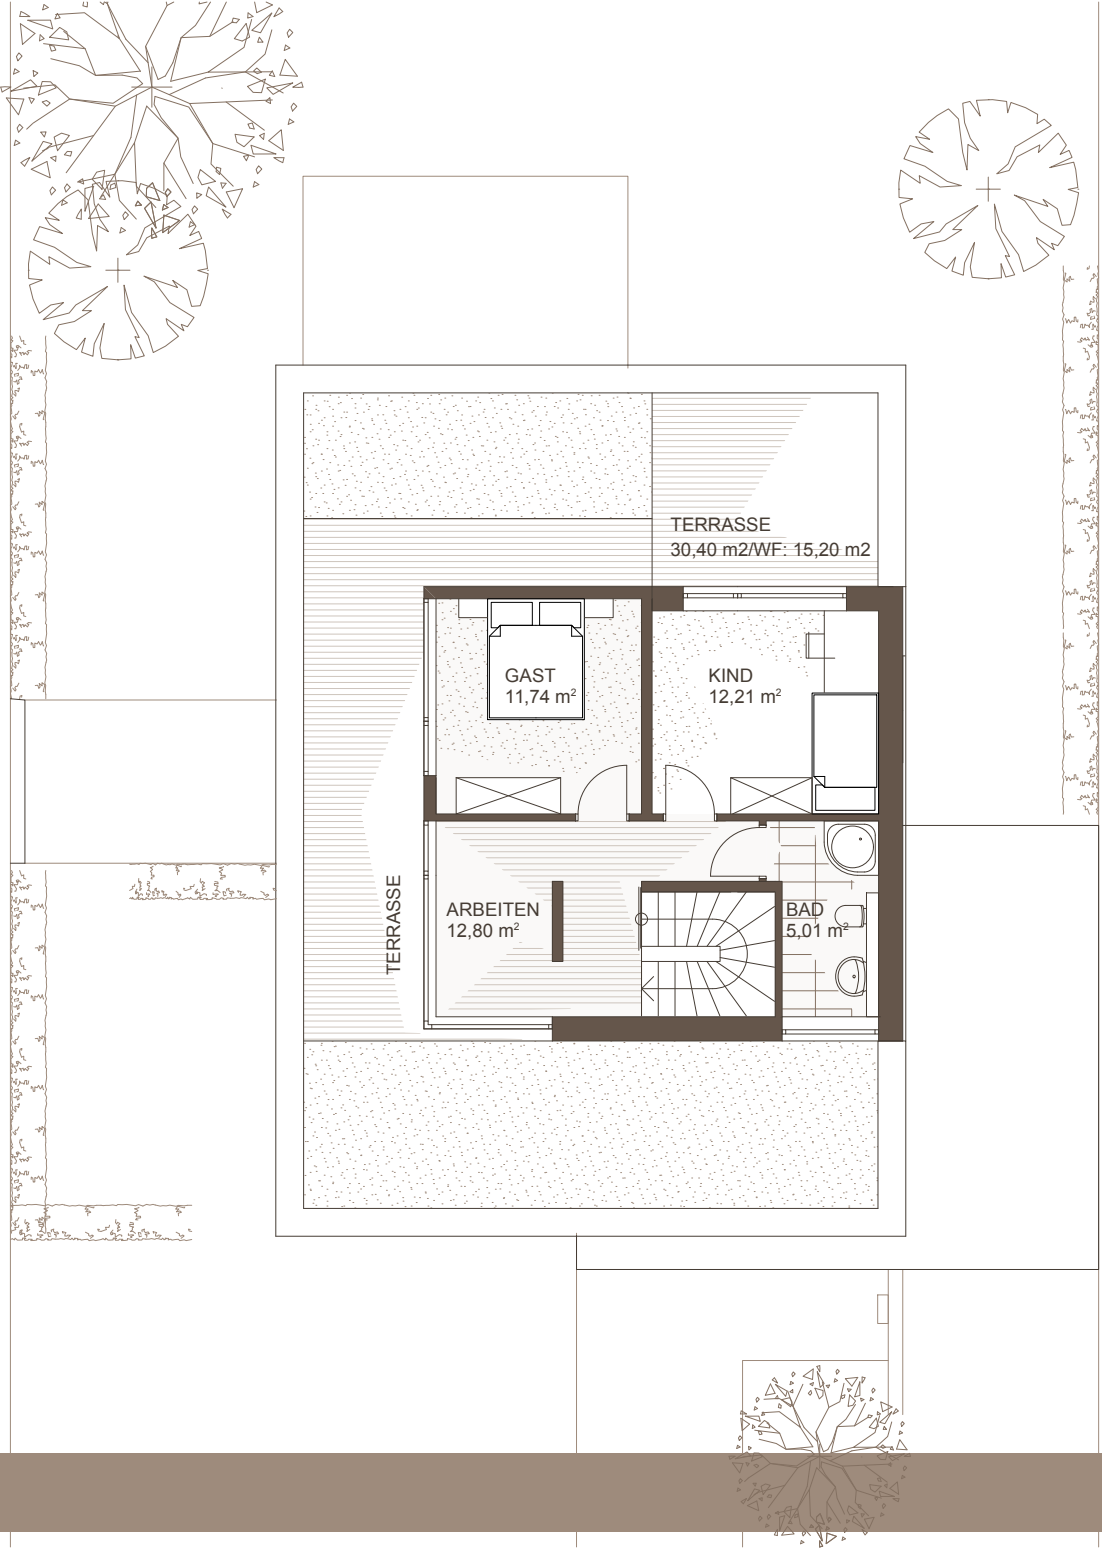

HAUS BERNSTEIN 2

Wohnfläche ca. 161 qm

blaschke bau AG

Bobbauer Dorfstraße 8
06766 Bitterfeld- Wolfen

Telefon 0 34 94 / 3 79 - 0
Fax 0 34 94 / 37 91 10

www.blaschke-bau.de
info@blaschke-bau.de

GRUNDRISS

GRUNDRISS ERDGESCHOSS

GRUNDRISS

GRUNDRISS OBERGESCHOSS

SEITENANSICHT

STRASSENANSICHT

GARTENANSICHT

SEITENANSICHT

ANSICHTEN
ANSICHTEN

ANSICHTEN
ANSICHTEN