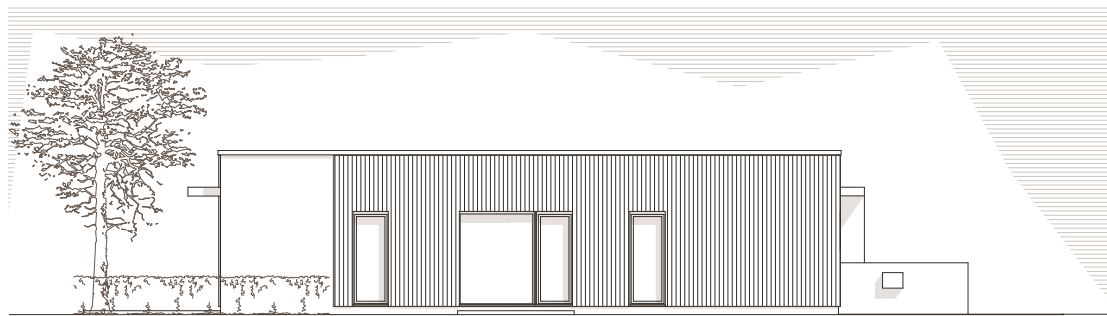

ANSICHT SEITE