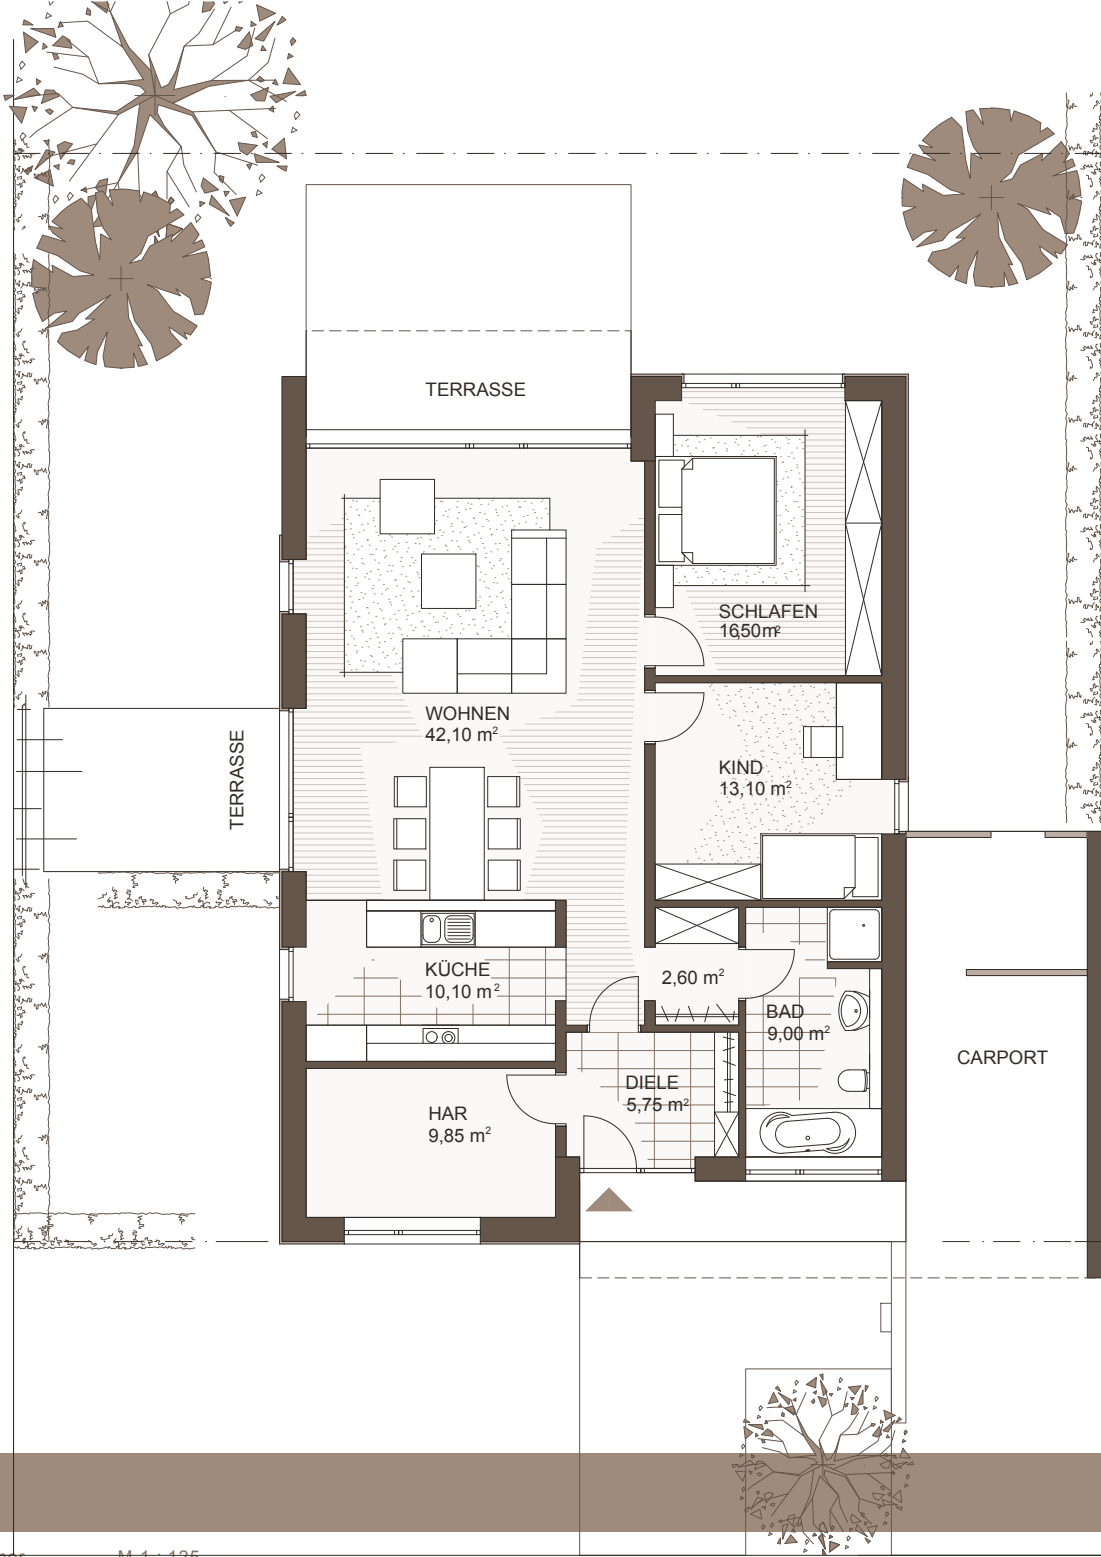

# HAUS BERNSTEIN 1

Wohnfläche 109 qm

# GRUNDRISS

GRUNDRISS ERDGESCHOSS

ANSICHT SEITE

ANSICHT GARTEN

ANSICHT SEITE

ANSICHT STRASSE