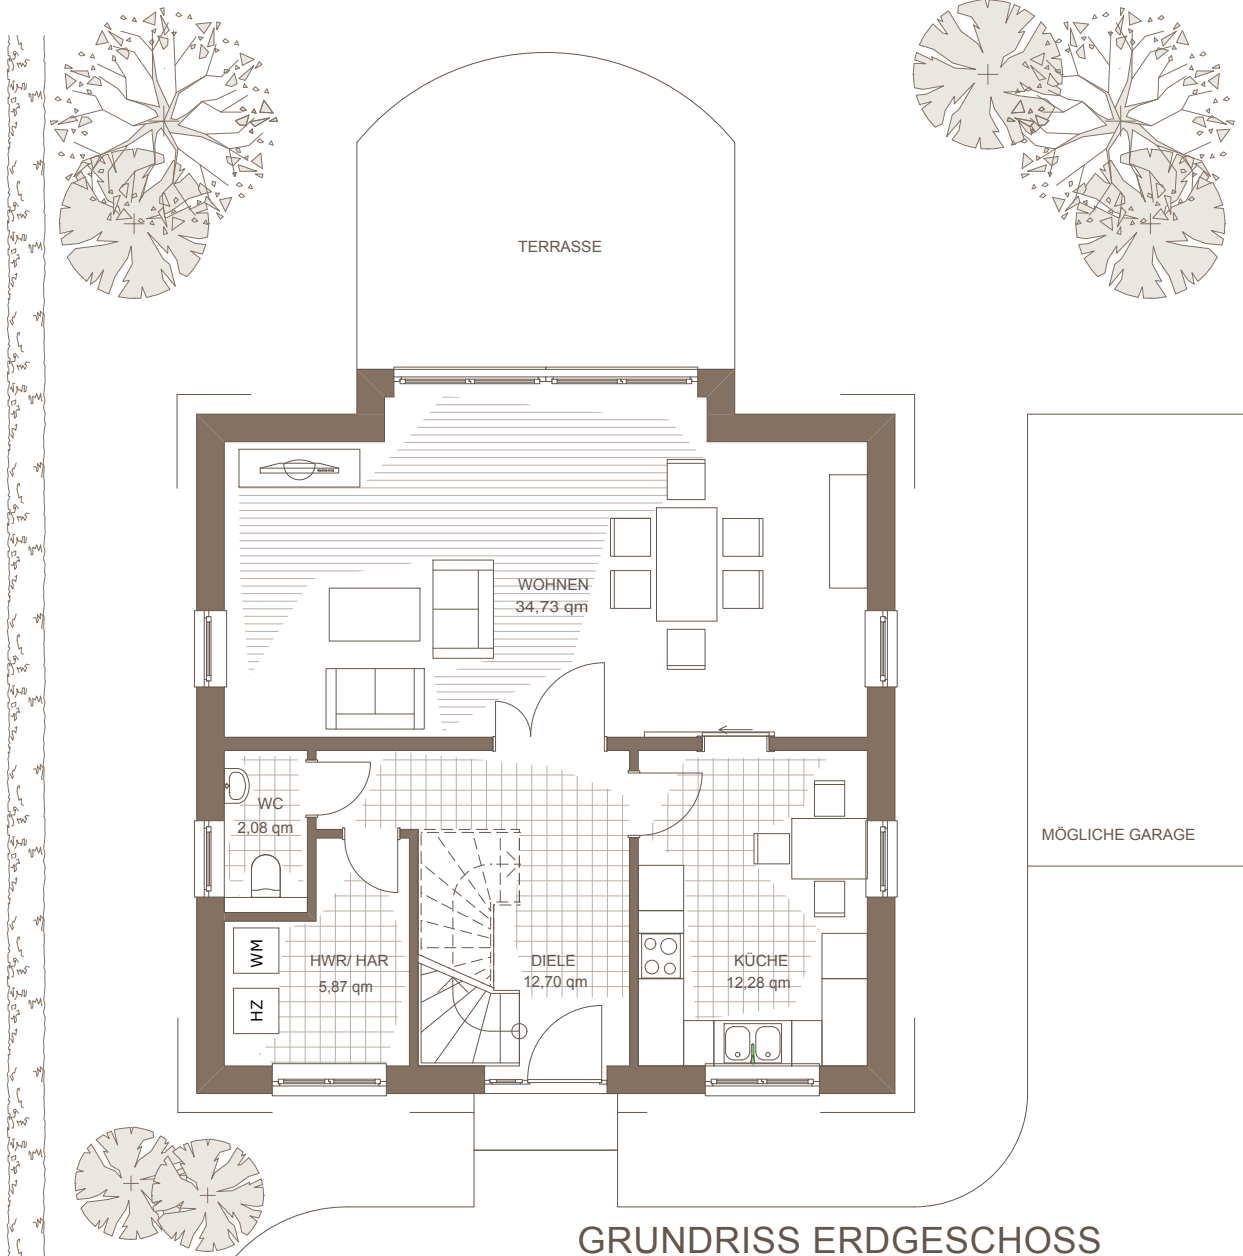

HAUS MULDE

Familienhaus 9,24 m x 8,99 m

Wohnfläche ca. 118 qm

blaschke bau AG

Bobbauer Dorfstraße 8
06766 Bitterfeld- Wolfen

Telefon 0 34 94 / 3 79 - 0
Fax 0 34 94 / 37 91 10

www.blaschke-bau.de
info@blaschke-bau.de

HAUS MULDE

GRUNDRISS ERDGESCHOSS

HAUS MULDE

GRUNDRISS OBERGESCHOSS

HAUS MULDE