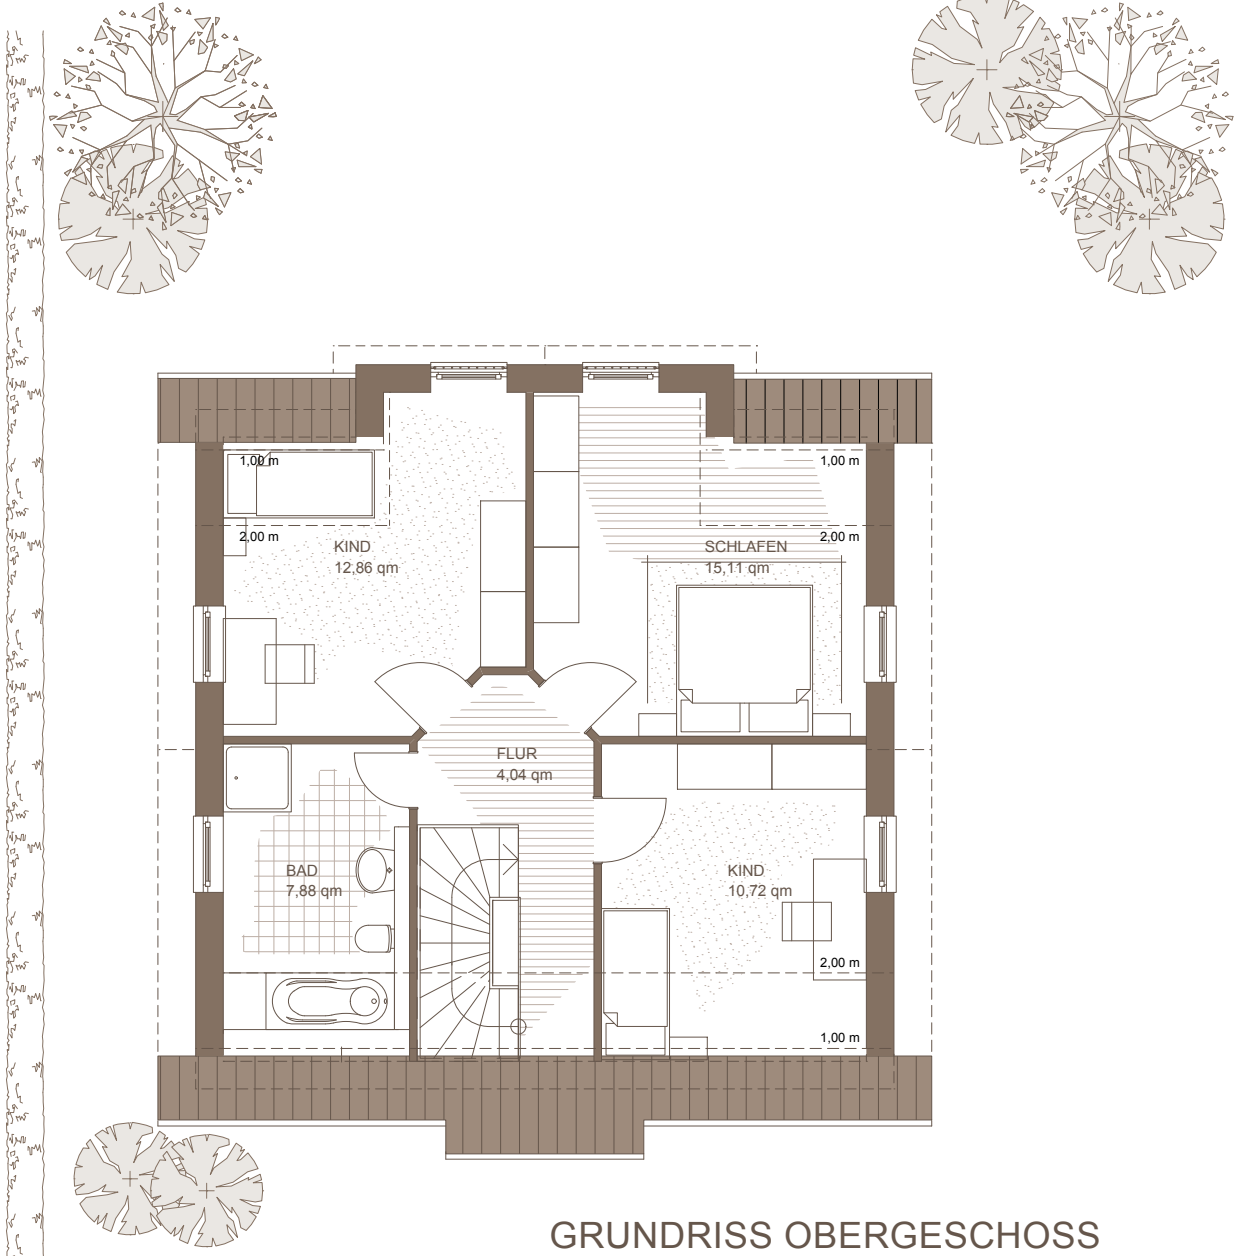

HAUS MULDE

Familienhaus 9,24 m x 8,99 m

Wohnfläche ca. 118 qm

blaschke bau AG

Bobbauer Dorfstraße 8
06766 Bitterfeld- Wolfen

Telefon 0 34 94 / 3 79 - 0
Fax 0 34 94 / 37 91 10

www.blaschke-bau.de
info@blaschke-bau.de

HAUS MULDE

GRUNDRISS ERDGESCHOSS

HAUS MULDE

GRUNDRISS OBERGESCHOSS

HAUS MULDE